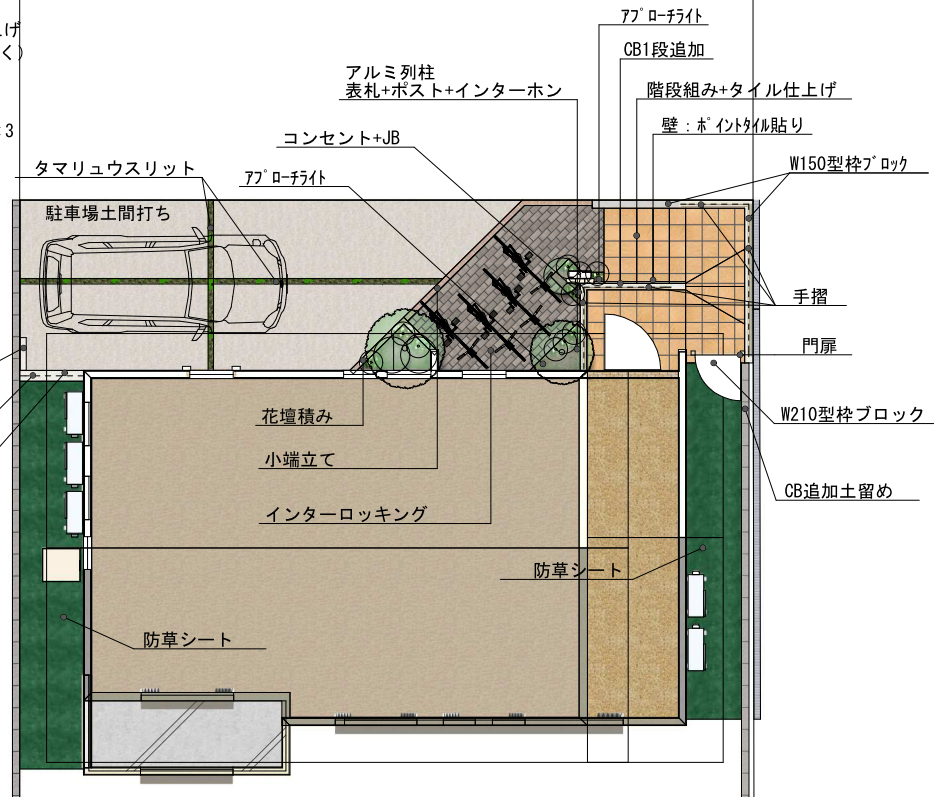

道路面側壁ジョリパット仕上げ
(建物基礎は除く)

植栽：シマトネリコ×1
ジュンペリ－×1
マホニアコンフ－サ×3

他社の図面を利用した受注行為は致しません。

New moral standard

私たちはエクステリア&ガーデンデザイナーの知的財産を守るキャンペーンに賛同しています。

Garden Plan

Heal The Garden

2013/7/14

縮尺

1/100

お見積り

NO. 3

--	--	--	--	--	--